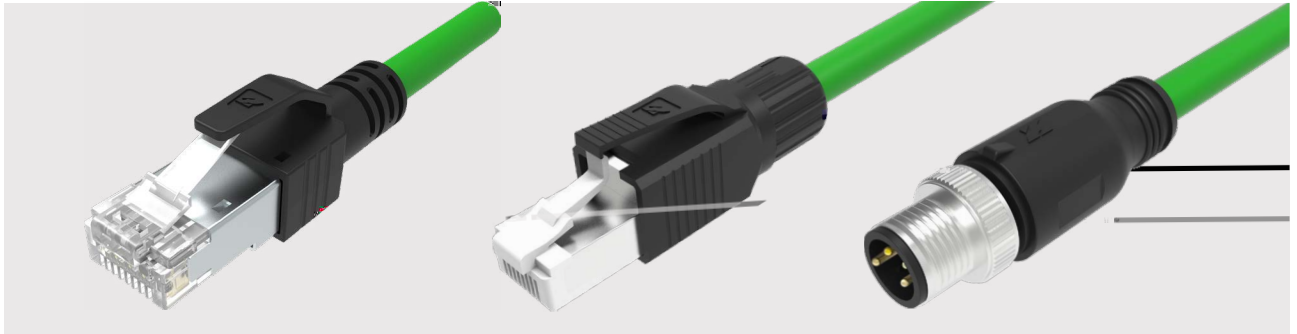

PROFINET

PROFINET
 EtherCAT EtherNet/
 IP

IEC60332-1
 PUR
 CAT5e
 UL
 RoHS2.0

/

	Prof net A	Prof net B	Prof net C
	4X22AWG 1/0.645	4X22AWG 7/0.254	4X22AWG 19/0.15
	HDPE	HDPE	HDPE
	/ / /	/ / /	/ / /
	PVC	PVC	PVC/PUR
	+	+	+
	85%	85%	85%
	RAL6018	RAL6018	RAL6018
	6.5± 0.3mm	6.5± 0.3mm	6.5± 0.3mm
			500
	RJ45 /M12D 4	RJ45 /M12D 4	RJ45 /M12D 4
	/	/	/
	-40 -80 -20 -80	-40 -80 -20 -80	-40 -80 -20 -80
	100± 5	100± 5	100± 5
	IP20	IP20	IP20
	4D(D)	4D(D) 8D(D)	4D(D) 8D(D)